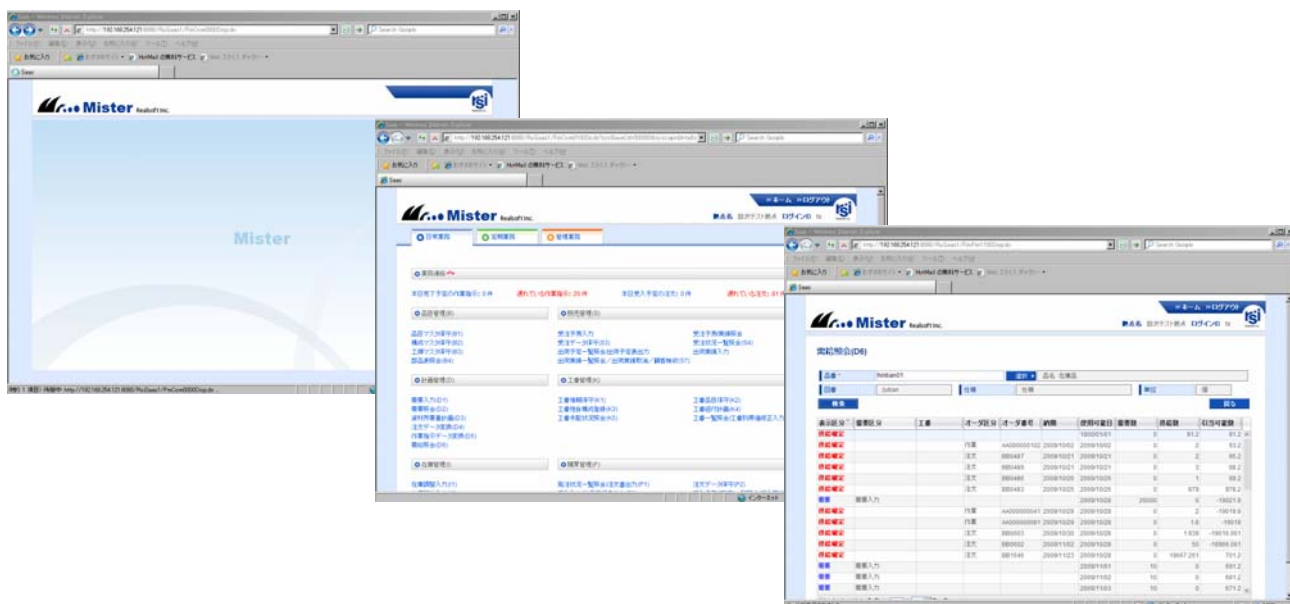

～中小製造業に必要な機能を網羅し低コストで導入可能～
生産管理パッケージシステム「Mister」を日本国内及び中国で販売開始

株式会社リアルソフト(所在地:神奈川県横浜市 代表取締役:板崎 裕 以下 RSI)は中小製造業の生産管理業務に最適化した生産管理パッケージシステム「Mister」を開発し、日本国内及び中国で販売を開始しました。

これまでの生産管理パッケージシステムは比較的規模の大きい製造業をターゲットとしたものが多く、中小製造工場で利用するには機能が複雑で管理項目も細かすぎました。

また、パッケージ利用準備のためのシステムインストールやマスタ設定、利用者向け教育などに数ヶ月の期間が必要となり、短期間での導入は難しく、導入期間という側面からも中小規模の製造業が導入するにはハードルの高いものとなっていました。

今回 RSI で開発した生産管理パッケージシステム「Mister」は、中小製造工場の生産管理業務に必要な最低限の機能に絞ったシンプルなパッケージ構成にしています。管理項目も最小限に抑えてあるため、システムへの無駄な入力作業もなく簡単に利用することができます。Web ベースのシステムなので各クライアントにはシステムのインストールも不要です。またブラウザベースのユーザインタフェースは直感的な分かりやすい画面構成にしてあり、短期間の利用者教育で導入することが可能です。

また、「Mister」は中国語、英語にも対応しているため、中国をはじめ海外の生産拠点にも導入することが可能です。なお中国では RSI の中国法人である真心彩網絡科技(上海)有限公司(所在地:上海市 総経理:黄波)がライセンス販売及び現地サポートを行います。

RSI はパートナー企業と業務提携し「Mister」の提案を進めており、初年度 20 社への導入を目標としています。

【主な特徴及び画面イメージ】

- ① 日本語、中国語、英語に対応しており、海外生産工場でも利用可能
- ② 製造現場にマッチした簡易入力
- ③ 個別受注生産、受注生産、見込生産に対応
- ④ 個別受注生産の構成管理、サミダレ手配に対応
- ⑤ 在庫品のロット管理に対応
- ⑥ 簡易的に原価の把握が可能